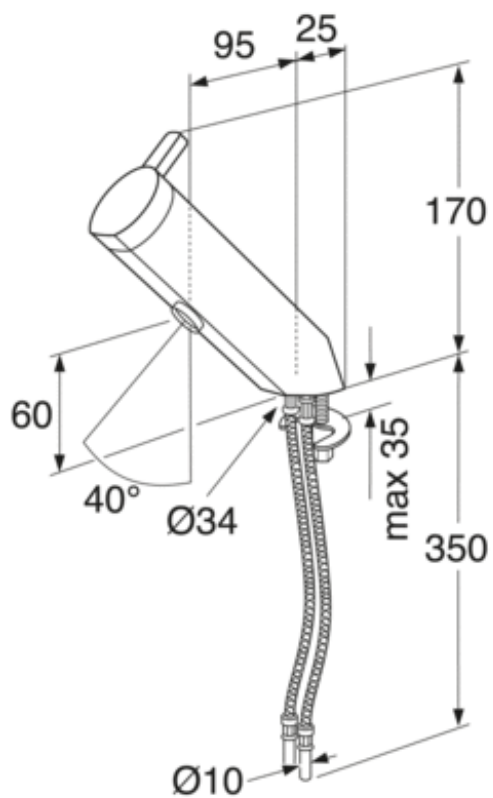

TOOTELEHT

TOOTE OMADUSED

VALAMUSEGISTI COLORIC

Passionate Red

- Ainulaadne segisti alumiiniumist
- Seadistatav mugav veevooluhulk (veesäästlik)
- Saadaval mitmes värvitoonis

TOOTENUMBER GB41219051 49

EAN NUMBER 7393792220293

EDASIMÜÜJAD

VASTAVUSTUNNISTUSED

- Toode vastab ohutu veevärgi nõuetele
- Täidab Nordic Quality nõudeid

PAIGALDUS JA HOOLDUS

Enne paigaldamist tuleb torud kuni segistini puhtaks loputada. Segisti ühendatakse paremalt külma- ja vasakult kuumaveetoruga. Veesurve: maksim. 1000 kPa. Kuuma vee temperatuur: maksim. 80°C.